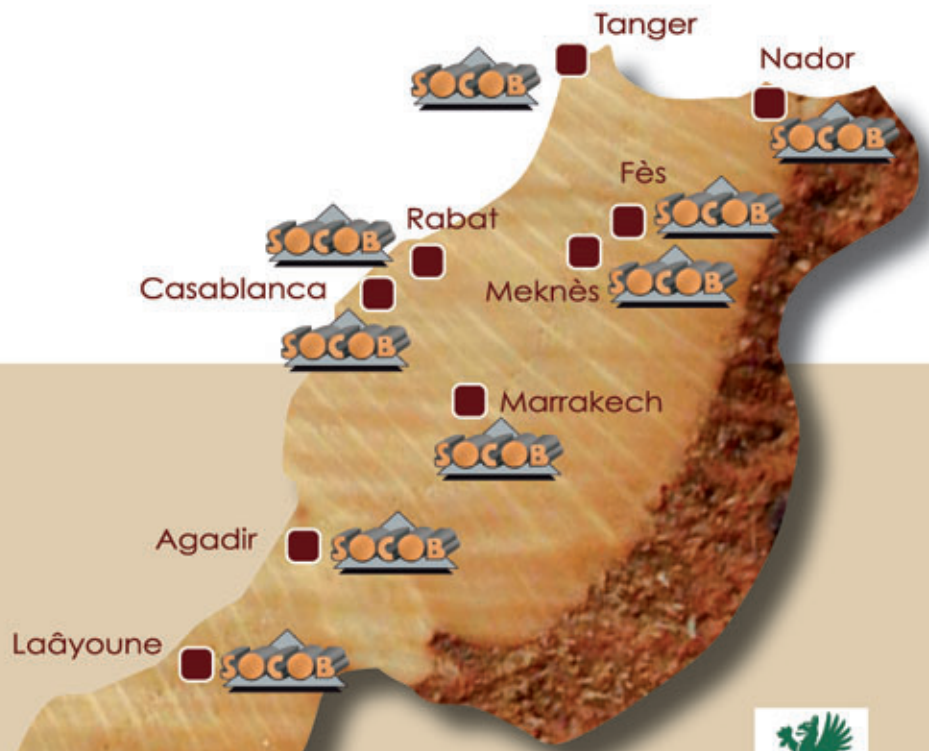

AGENCES

CASABLANCA

SIÈGE SOCIAL

1023, Bd Mohammed VI
Tél : 05 22 37 20 20
Fax : 05 22 37 37 85

MÉDIOUNA

1023, Bd Mohammed VI
Tél : 05 22 37 01 53
Fax : 05 22 55 52 65

MAÂRIF

Rue Ghadfa
Tél : 05 22 25 86 38
Fax : 05 22 99 38 93

AÏN BORJA

36 Rue du Soldat Raphaël Mariscal
Tél : 05 22 60 24 46 / 05 22 60 24 52
Fax : 05 22 62 55 76

AÏN HARROUDA

Route 107 de Mohammedia
Tél : 05 22 33 21 47
Fax : 05 22 33 23 11

RABAT

Km 3,9 - Bd Hassan II
Tél : 05 37 79 85 02
Fax : 05 37 79 59 55

MEKNÈS

1, Rue Ibnou Toufail
Tél : 05 35 52 31 66 / 05 35 52 75 43
Fax : 05 35 52 85 83

FÈS

Rue Ibnou Rochd Q.I. Sidi Brahim
Tél : 05 35 64 07 35 / 05 35 64 08 92
Fax : 05 35 64 34 28

NADOR

Q.I. Selwane
Tél : 05 36 60 90 13
Fax : 05 36 60 90 17
Q.I. Bni Anssar
Tél : 05 36 60 86 87

MARRAKECH

Rue Abdellah Ben Yassine Q.I.
Tél : 05 24 34 55 77 / 05 24 34 50 81
Fax : 05 24 34 02 96

AGADIR

Rue Moussa Ibnou Nouceïr Q.I.
Tél : 05 28 82 18 02
Fax : 05 28 82 18 31
Q.I. Tassila
Tél : 05 28 33 81 71 / 05 28 33 81 72
Fax : 05 28 33 81 79

TANGER

Z.I. Mghogha Route de Tétouan Allée N° 1
Tél : 05 39 35 15 01 / 05 39 35 15 21
Fax : 05 39 35 15 37

Société Commerciale des Bois

1023 Bd Mohammed VI
20450 Casablanca - MAROC
Tél : +212 5 22 37 20 20
Fax : +212 5 22 37 37 85
Email : socob@socob.com